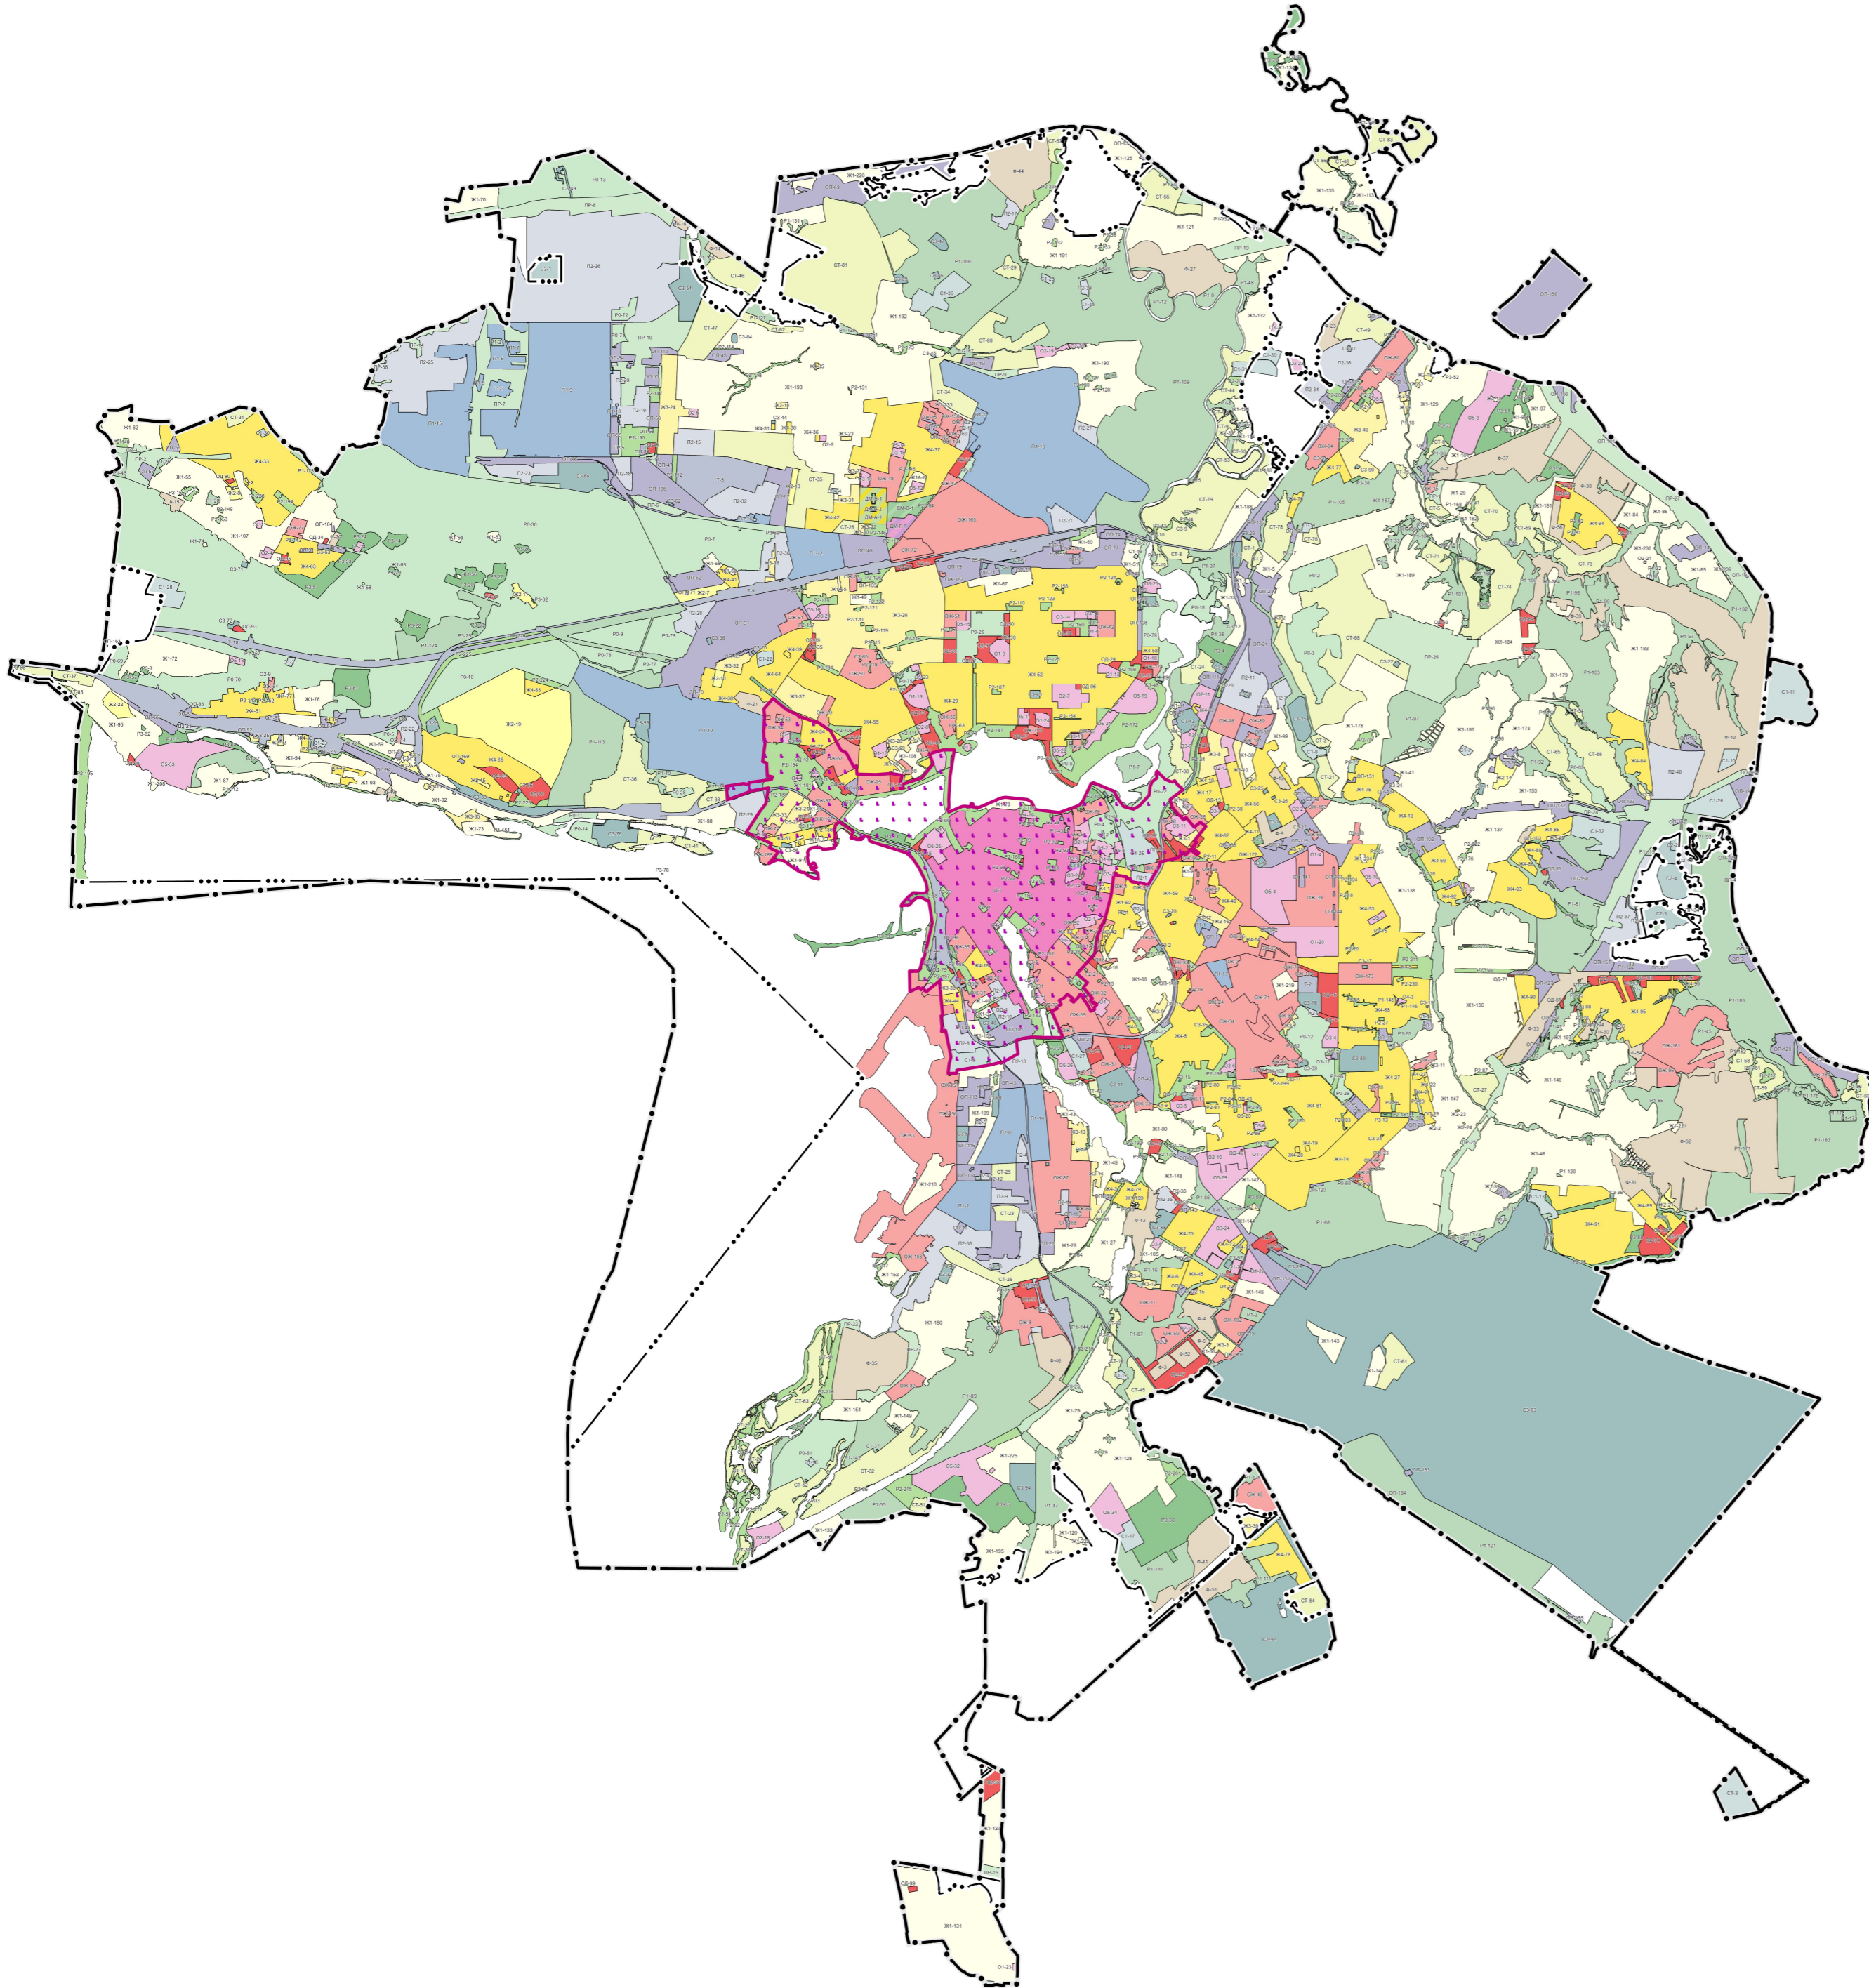

Карта градостроительного зонирования с отображением подзон территориальных зон:

подзона исторического поселения

в составе Правил землепользования и застройки городского округа г. Казань

Условные обозначения:

[Dashed Line] Граница городского округа г.Казань
 [Dotted Line] Граница населенного пункта г.Казань